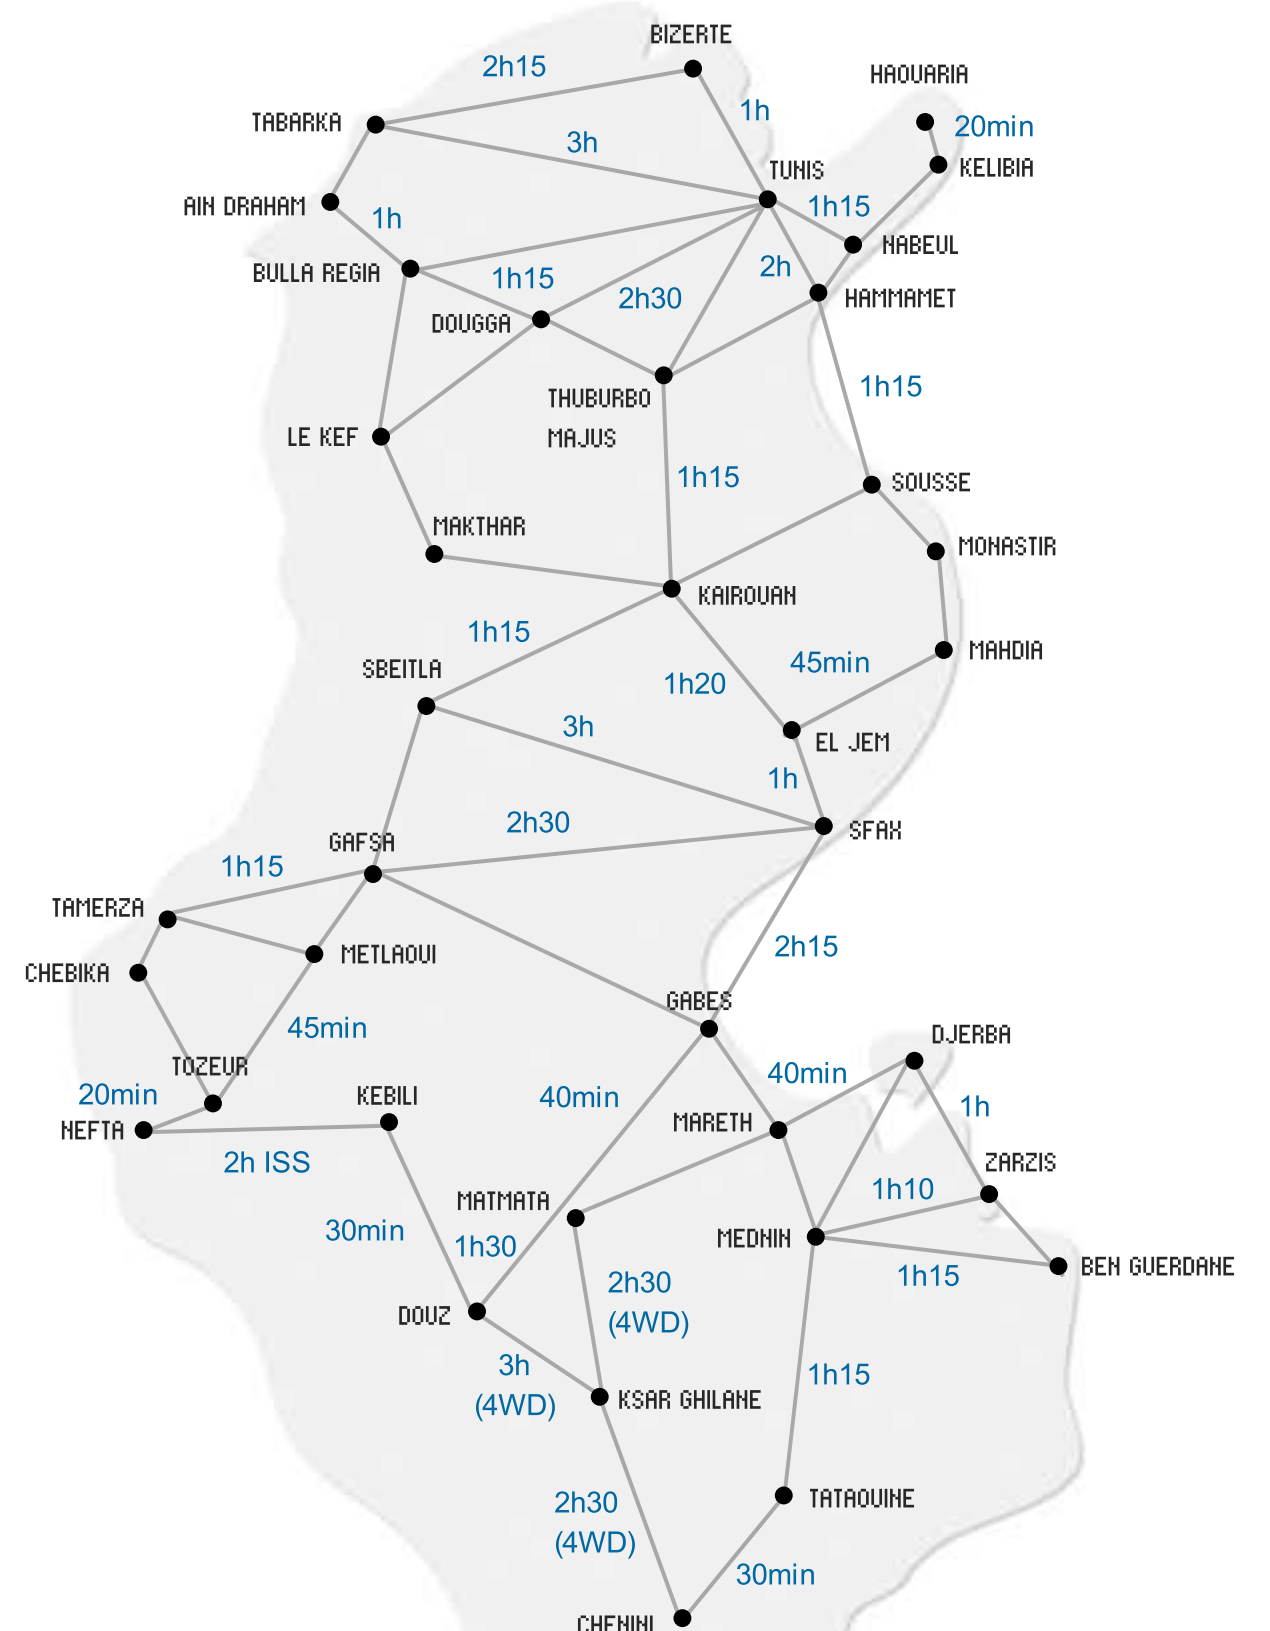

Tunisia Distance map

Unit : km

Tunisia Time map

Unit : Hour